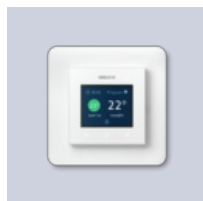

I förpackningen ingår följande:

EB-Therm 500