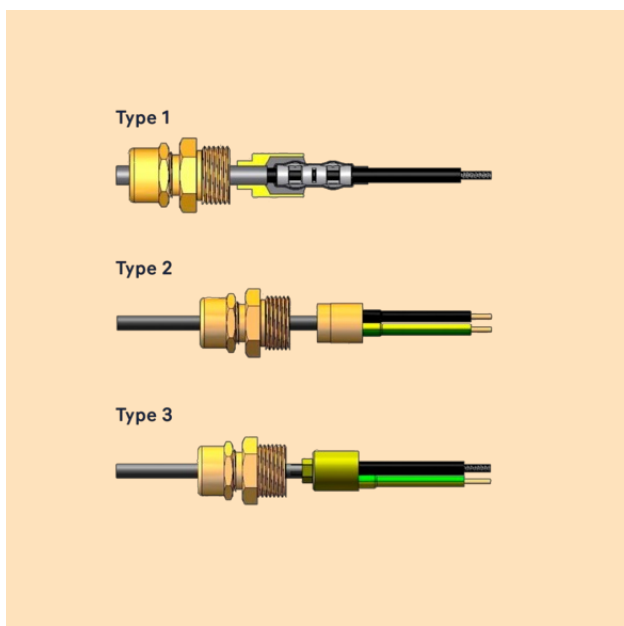

## Skarv MI

Skarv för ändavslutningar på MI kabel

### Artikellista

Artikelnummer	Beskrivning	Förskruvning
Type 1	ATEX. Flexibel ledare	M20 * 2,5. Kontakta support för annan lösning
Type 2	ATEX. Fast ledare	M20 * 2,5. Kontakta support för annan lösning
Type 3	Flexibel ledare	M20 * 2,5. Kontakta support för annan lösning