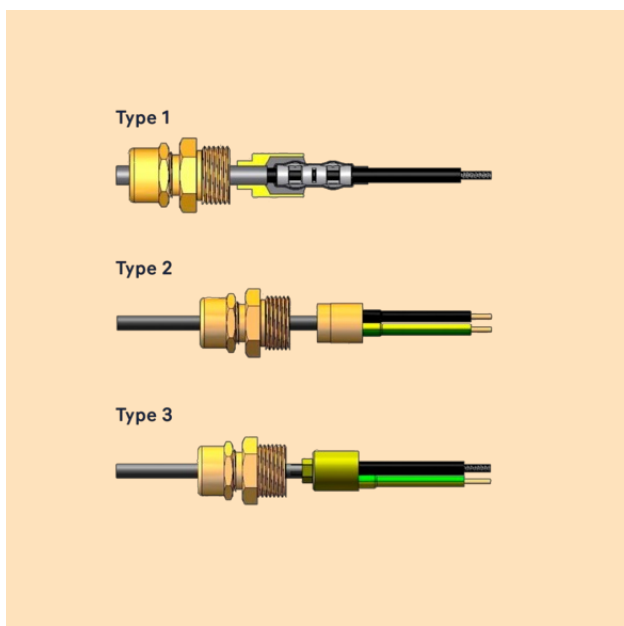

Skarv MI

Skarv för ändavslutningar på MI kabel

Specifikationer

Artikellista

Artikelnummer	Beskrivning	Förskruvning
Type 1	ATEX. Flexibel ledare	M20 * 2,5. Kontakta support för annan lösning
Type 2	ATEX. Fast ledare	M20 * 2,5. Kontakta support för annan lösning
Type 3	Flexibel ledare	M20 * 2,5. Kontakta support för annan lösning