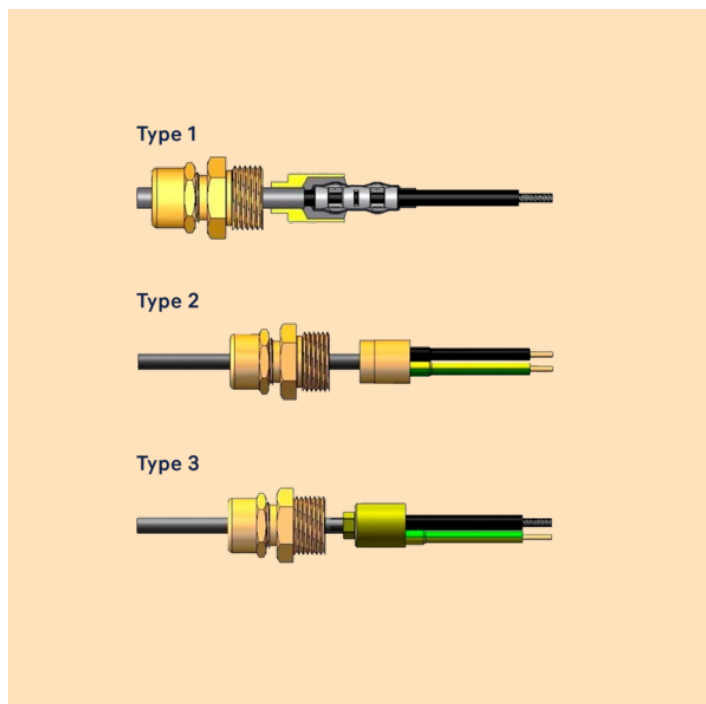

Joint MI

Joint for end terminations on MI cable

Specifications

Article list

Article number	Description	Fitting
Type 1	ATEX. Flexibel ledare	M20 * 1,5. Kontakta support för annan lösning
Type 2	ATEX. Fast ledare	M20 * 1,5. Kontakta support för annan lösning
Type 3	Flexibel ledare	M20 * 1,5. Kontakta support för annan lösning

Learn more about this product:

<https://www.ebeco.com/products/industry/joint-mi>