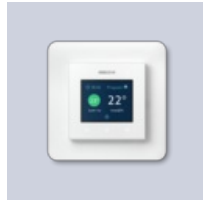

Pakken inneholder følgende:

EB-Therm 500