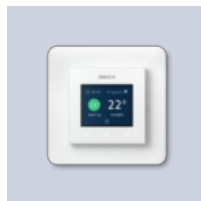

Suppler med

EB-Therm 500