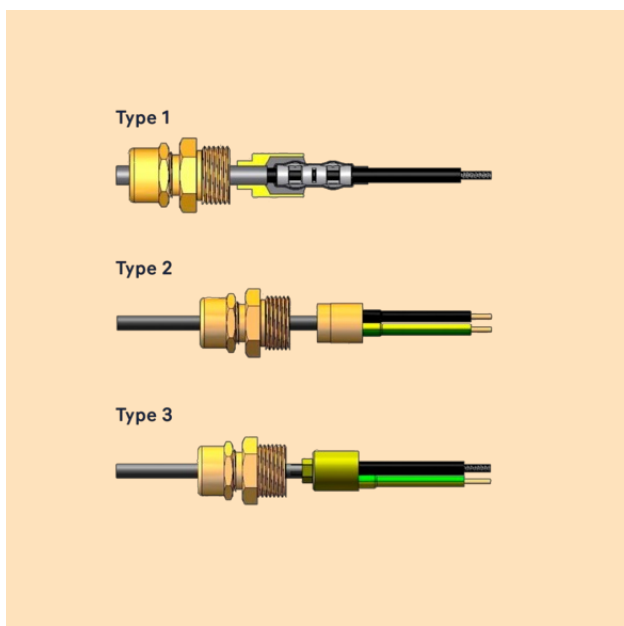

Skjøt MI

Skjøt for endetermineringer på MI-kabel

Spesifikasjoner

Artikkelliste

Artikkelnummer	Beskrivelse	Kabelgjennomføring
Type 1	ATEX. Flexibel ledare	M20 * 2,5. Kontakta support för annan lösning
Type 2	ATEX. Fast ledare	M20 * 2,5. Kontakta support för annan lösning
Type 3	Flexibel ledare	M20 * 2,5. Kontakta support för annan lösning