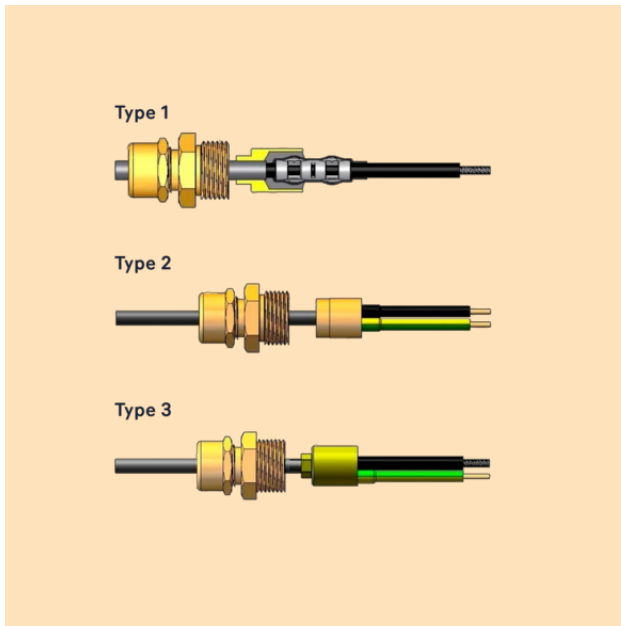

## Skjøt MI

Skjøt for endetermineringer på MI-kabel

### Artikkelliste

Artikkelnummer	Beskrivelse	Kabelgjennomføring
Type 1	ATEX. Fleksibel leder	M20 * 1,5. Kontakt support for en annen løsning
Type 2	ATEX. Fast leder	M20 * 1,5. Kontakt support for en annen løsning
Type 3	Fleksibel leder	M20 * 1,5. Kontakt support for en annen løsning