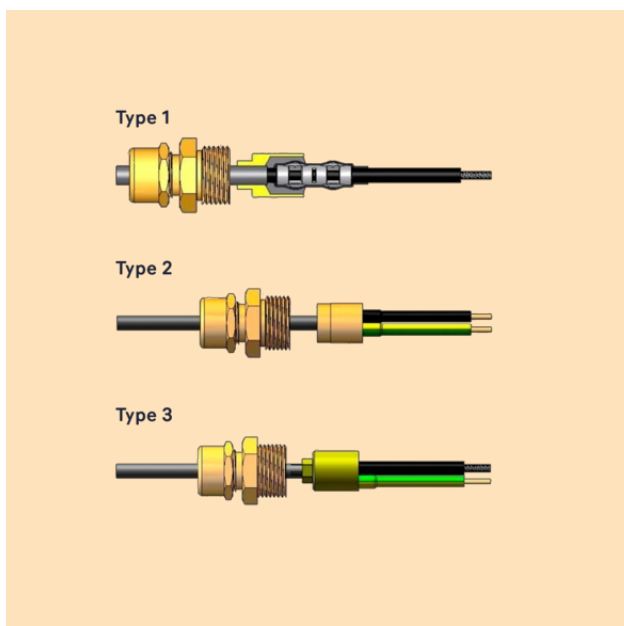

Skjøt MI

Skjøt for endetermineringer på MI-kabel

Spesifikasjoner

Artikkelliste

Artikkelnummer	Beskrivelse	Kabelgjennomføring
Type 1	ATEX. Fleksibel leder	M20 * 1,5. Kontakt support for en annen løsning
Type 2	ATEX. Fast leder	M20 * 1,5. Kontakt support for en annen løsning
Type 3	Fleksibel leder	M20 * 1,5. Kontakt support for en annen løsning