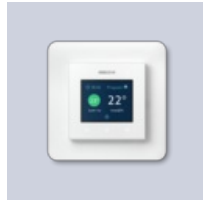

Pakken indeholder følgende:

EB-Therm 500