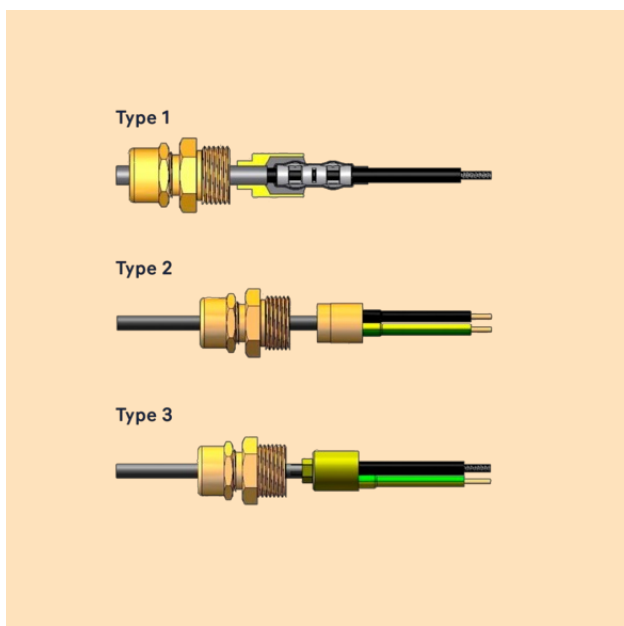

Samling MI

Samling til endeafslutninger på MI-kabel

Specifikationer

Artikelliste

Artikelnummer	Beskrivelse	Forskruning
Type 1	ATEX. Flexibel ledare	M20 * 2,5. Kontakta support för annan lösning
Type 2	ATEX. Fast ledare	M20 * 2,5. Kontakta support för annan lösning
Type 3	Flexibel ledare	M20 * 2,5. Kontakta support för annan lösning