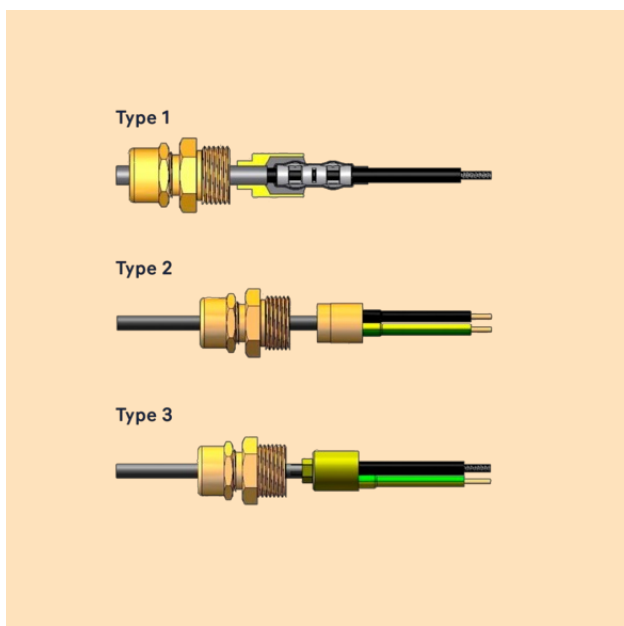

Samling MI

Samling til endeaftslutninger på MI-kabel

Specifikationer

Artikelliste

Artikelnummer	Beskrivelse	Forskruning
Type 1	ATEX. Flexibel leder	M20 * 1,5. Kontakt support for anden løsning
Type 2	ATEX. Fast leder	M20 * 1,5. Kontakt support for anden løsning
Type 3	Flexibel leder	M20 * 1,5. Kontakt support for anden løsning