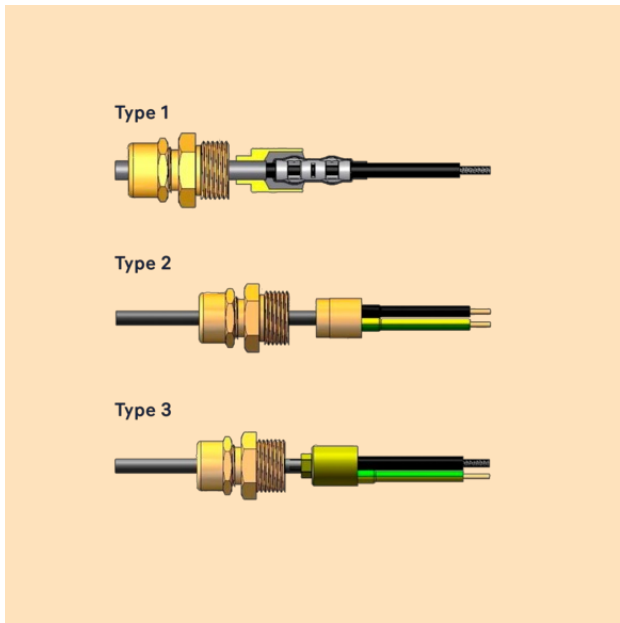

## Samling MI

Samling til endeaftslutninger på MI-kabel

### Artikelliste

Artikelnummer	Beskrivelse	Forskrning
Type 1	ATEX. Flexibel leder	M20 * 1,5. Kontakt support for anden løsning
Type 2	ATEX. Fast leder	M20 * 1,5. Kontakt support for anden løsning
Type 3	Flexibel leder	M20 * 1,5. Kontakt support for anden løsning