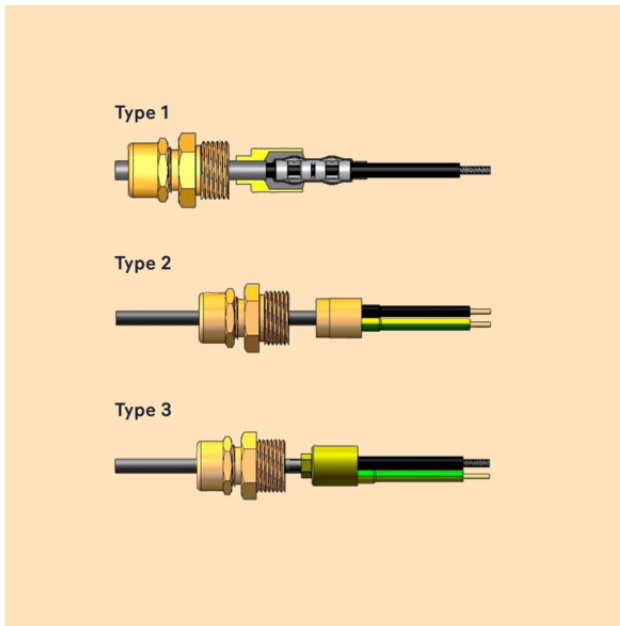

## Verbindung MI-Kabel

Verbindungsstück für Endabschlüsse bei MI-Kabel

## Spezifikationen

### Artikelliste

Artikelnummer	Beschreibung	Verschraubung
Type 1	ATEX. Flexibel ledare	M20 * 2,5. Kontakta support för annan lösning
Type 2	ATEX. Fast ledare	M20 * 2,5. Kontakta support för annan lösning
Type 3	Flexibel ledare	M20 * 2,5. Kontakta support för annan lösning